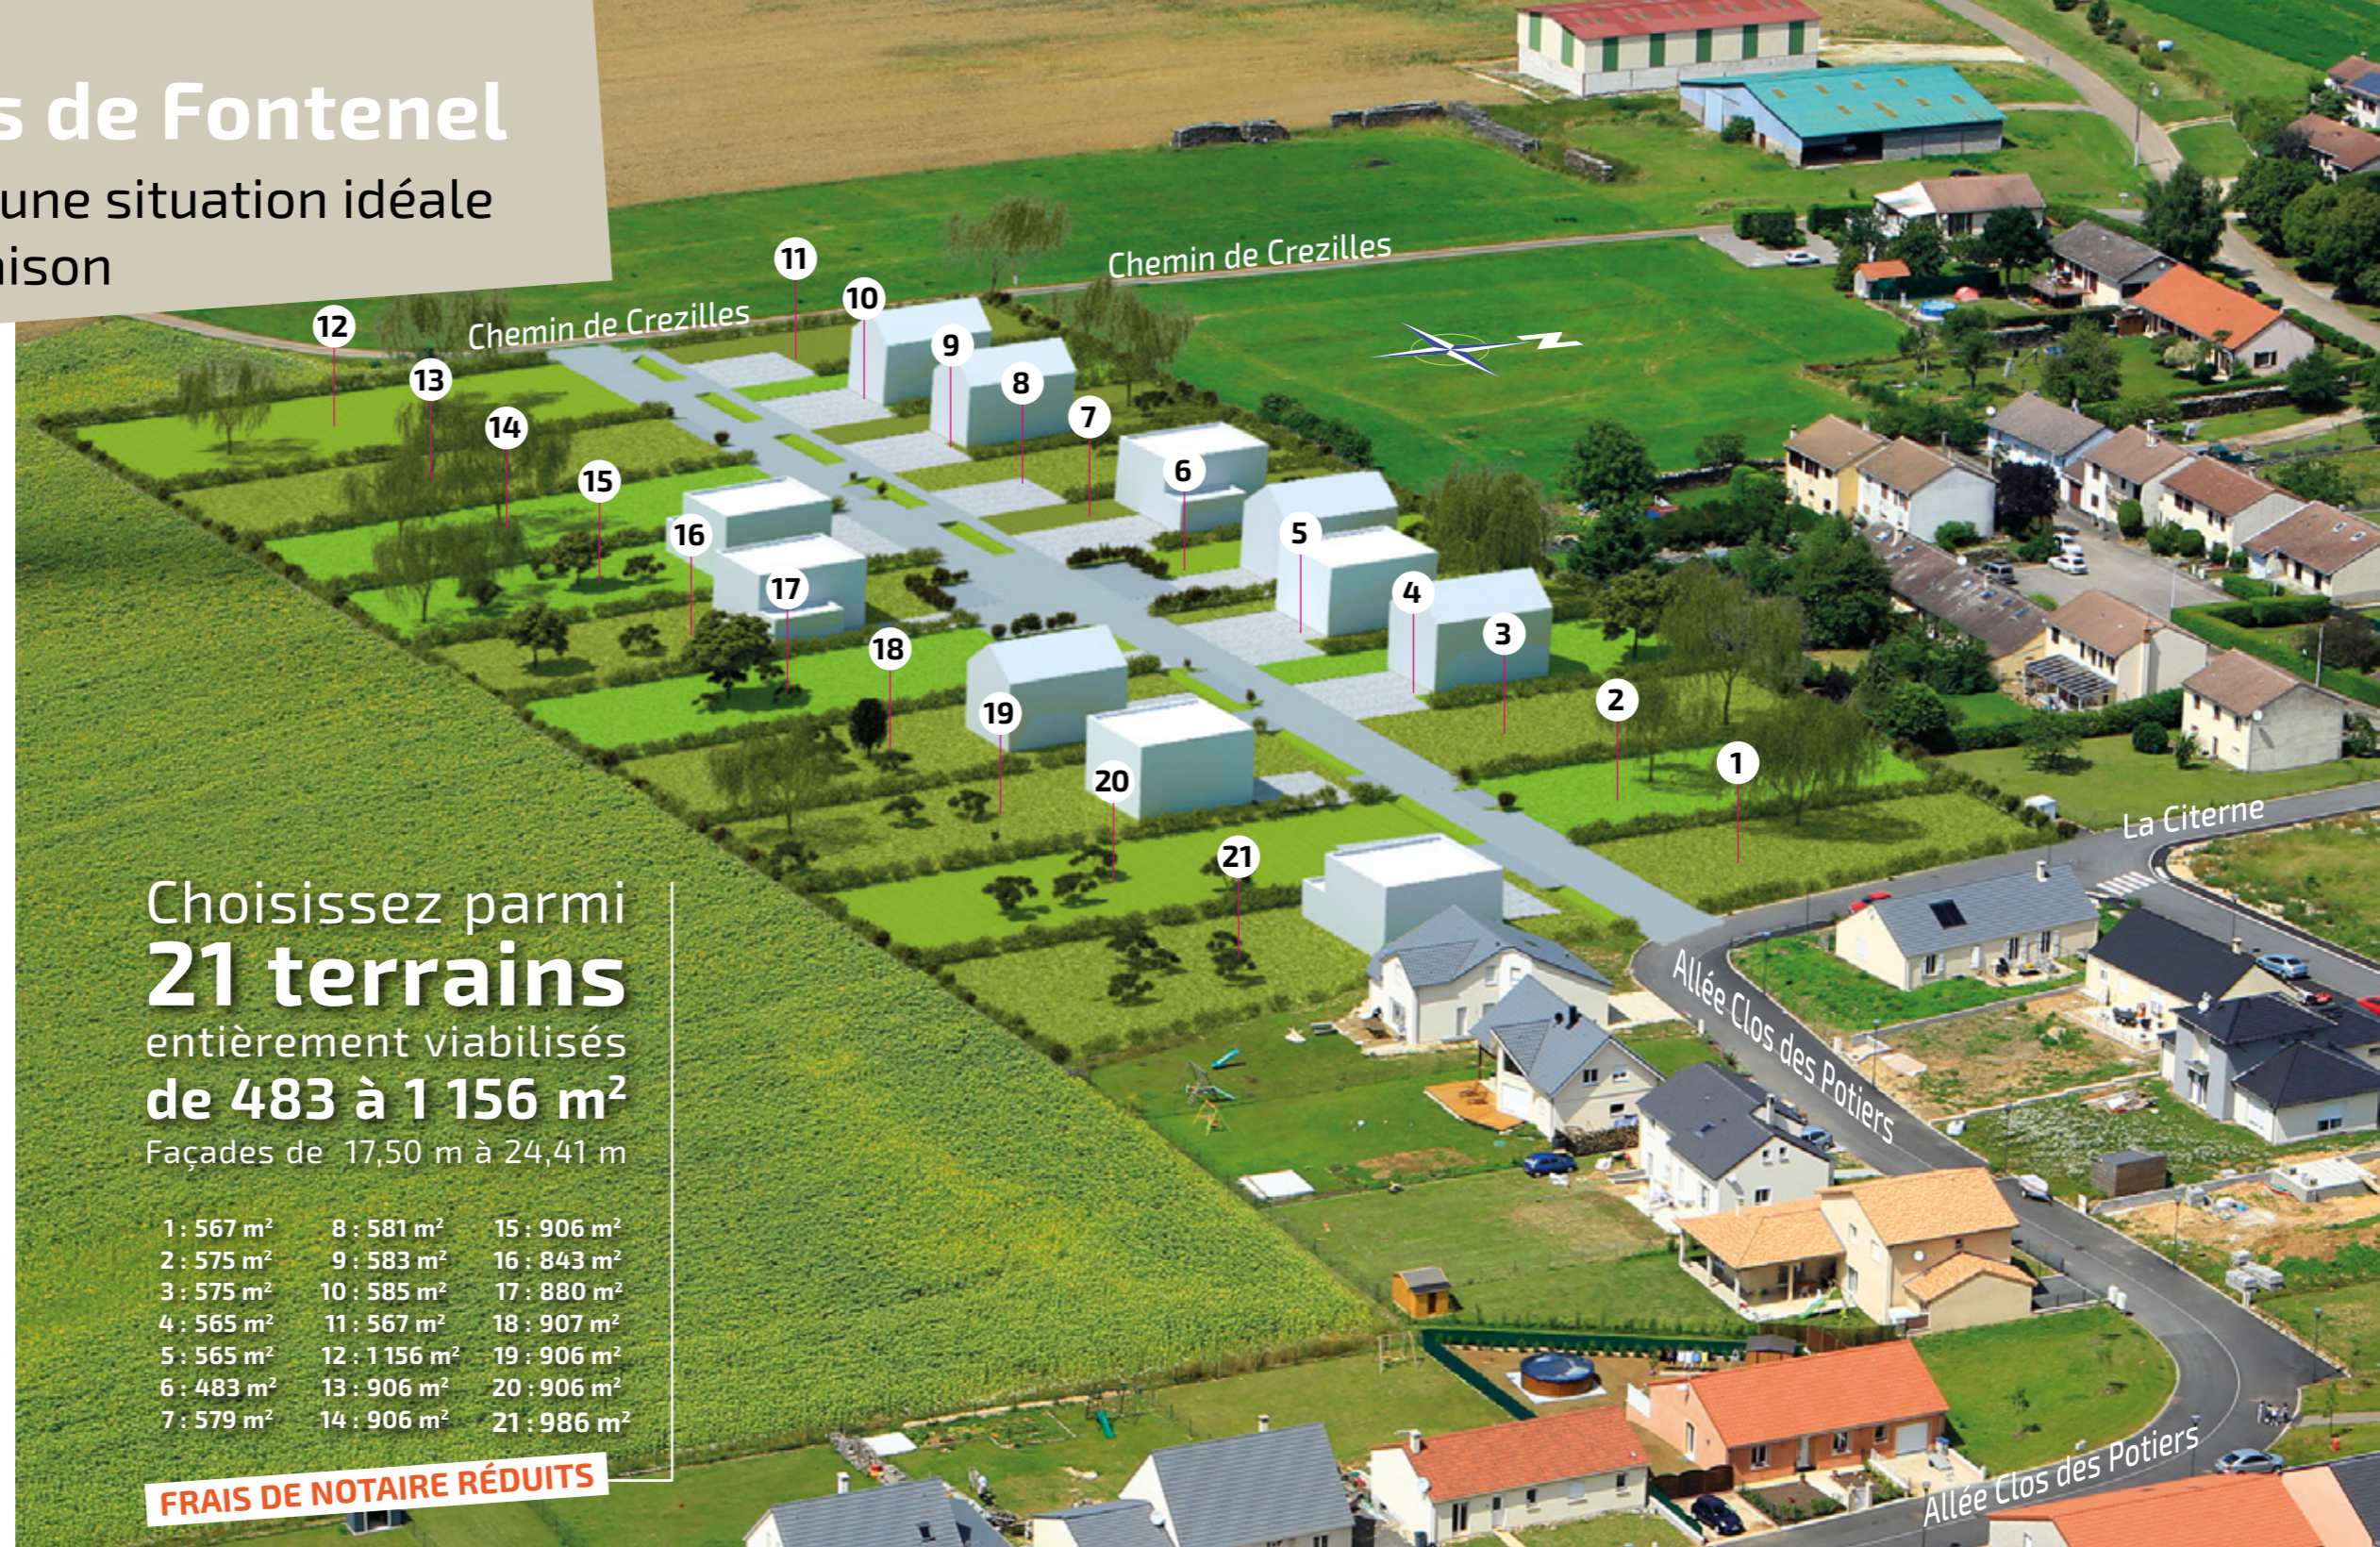

Le Clos
de Fontenel
Ochey

ICI
VOTRE
TERRAIN

07 62 73 63 81

VOTRE TERRAIN
À PARTIR DE
55 130€*

FRAIS DE NOTAIRE RÉDUITS

Terre de Projets
PROMOTION - TERRAINS À BÂTIR

Ochey, le Clos de Fontenel

Entre Nancy et Toul, une situation idéale pour votre future maison

A Ochey, à 25 min du bassin d'emploi Sud de Nancy et 15 min de Toul, **le Clos de Fontenel de Terre de Projets**, vous propose une situation privilégiée pour la construction de votre futur lieu de vie.

Pour votre détente et celle de vos enfants, un terrain omnisports, un parcours de santé et de nombreux sentiers de randonnée dans les forêts proches sont à votre disposition.

La commune dispose de plusieurs salles : Le Chalet, L'Espace Culturel et Le Lavoir (avec cuisines équipées) pouvant accueillir jusqu'à 220 personnes.

Le Clos de Fontenel vous propose un lieu de vie dans une commune dynamique, qui laisse **une grande place à la nature tout en étant proche de grands centres urbains.**

Choisissez parmi
21 terrains
entièrement viabilisés
de 483 à 1 156 m²
Façades de 17,50 m à 24,41 m